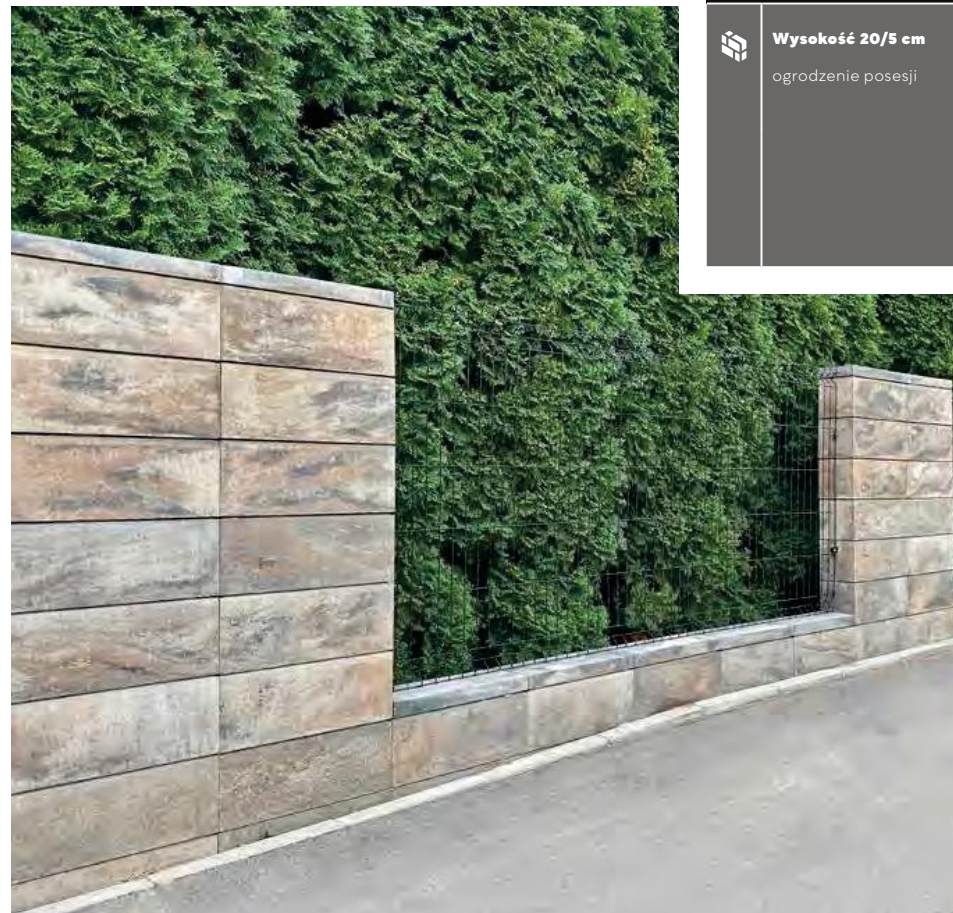

Zeskanuj QR KOD i poznaj szczegóły produktu!

OGRODZENIE MURRO

WYSOKOŚĆ 20/5 CM

| daszek słupkowy/międzysłupkowy płaski 20×50,4 cm | wysokość: 5 cm |

| pustak słupkowy/międzysłupkowy 20×50,4 cm | wysokość: 20 cm |

| KOLOR: LATTE GŁADKI |

| KOLORYSTYKA | FAKTURA |

| WSZYSTKIE REGIONY |

| OFERTA REGIONALNA |

| Ogrodzenie Murro | faktura: gładka | kolor: onyx |

ZASTOSOWANIE

Wysokość 20/5 cm
ogrodzenie posesji

WYS. [CM]	WYMIARY [CM]	RODZAJ	FAKTURA	KOLORYSTYKA	J.M.	CENA SUGEROWANA [PLN]		PAKOWANIE [PALETA]	
						CENA NETTO	CENA BRUTTO	IŁOŚĆ [SZT.]	WAGA [KG]
20	20×50,4	pustak słupkowy/ międzysłupkowy	gładka	nerino, nerino II, paloma ^N , grafitowy, onyx, latte	szt.	30,00	36,90	40	1020
				szary		28,60	35,18		
5	20×50,4	daszek słupkowy/ międzysłupkowy płaski	gładka	nerino, nerino II, paloma ^N , grafitowy, onyx, latte	szt.	31,00	38,13	40	460
				szary		29,60	36,41		

| pojedynczy wymiar na palecie | ^N nowość |

Zeskanuj QR KOD i poznaj szczegóły produktu!

OGRODZENIE NEO

NEO

WYSOKOŚĆ 10/5 CM

PRODUKT NA ZAMÓWIENIE

| daszek słupkowy/międzyśłupkowy płaski 20×60 cm | wysokość: 5 cm |

| pustak słupkowy/międzyśłupkowy 20×60 cm | wysokość: 10 cm |

| | | KOLOR: SZARY GŁADKI |

| KOLORYSTYKA | FAKTURA |

| WSZYSTKIE REGIONY |

GŁADKA

MAŁA ARCHITEKTURA

szary

grafitowy