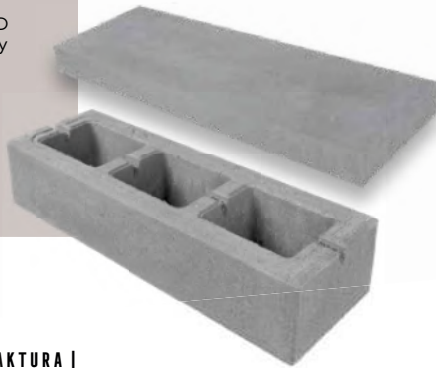

Zeskanuj QR KOD i poznaj szczegóły produktu!

OGRODZENIE MURRO

WYSOKOŚĆ 20/5 CM

| daszek słupkowy/międzysłupkowy płaski 20×50,4 cm | wysokość: 5 cm |

| pustak słupkowy/międzysłupkowy 20×50,4 cm | wysokość: 20 cm |

| KOLOR: LATTE GŁADKI |

| KOLORYSTYKA | FAKTURA |

| WSZYSTKIE REGIONY |

| OFERTA REGIONALNA |

| Ogrodzenie Murro | faktura: gładka | kolor: onyx |

ZASTOSOWANIE

Wysokość 20/5 cm
ogrodzenie posesji

WYS. [CM]	WYMIARY [CM]	RODZAJ	FAKTURA	KOLORYSTYKA	J.M.	CENA SUGEROWANA [PLN]		PAKOWANIE [PALETA]	
						CENA NETTO	CENA BRUTTO	IŁOŚĆ [SZT.]	WAGA [KG]
20	20×50,4	pustak słupkowy/ międzysłupkowy	gładka	nerino, nerino II, paloma ^N , grafitowy, onyx, latte	szt.	30,00	36,90	40	1020
				szary		28,60	35,18		
5	20×50,4	daszek słupkowy/ międzysłupkowy płaski	gładka	nerino, nerino II, paloma ^N , grafitowy, onyx, latte	szt.	31,00	38,13	40	460
				szary		29,60	36,41		

| pojedynczy wymiar na palecie | ^N nowość |

Zeskanuj QR KOD i poznaj szczegóły produktu!

OGRODZENIE NEO

NEO

WYSOKOŚĆ 10/5 CM

PRODUKT NA ZAMÓWIENIE

| daszek słupkowy/międzyśłupkowy płaski 20×60 cm | wysokość: 5 cm |

| pustak słupkowy/międzyśłupkowy 20×60 cm | wysokość: 10 cm |

| | | KOLOR: SZARY GŁADKI |

| KOLORYSTYKA | FAKTURA |

| WSZYSTKIE REGIONY |

GŁADKA

MAŁA ARCHITEKTURA

szary

grafitowy